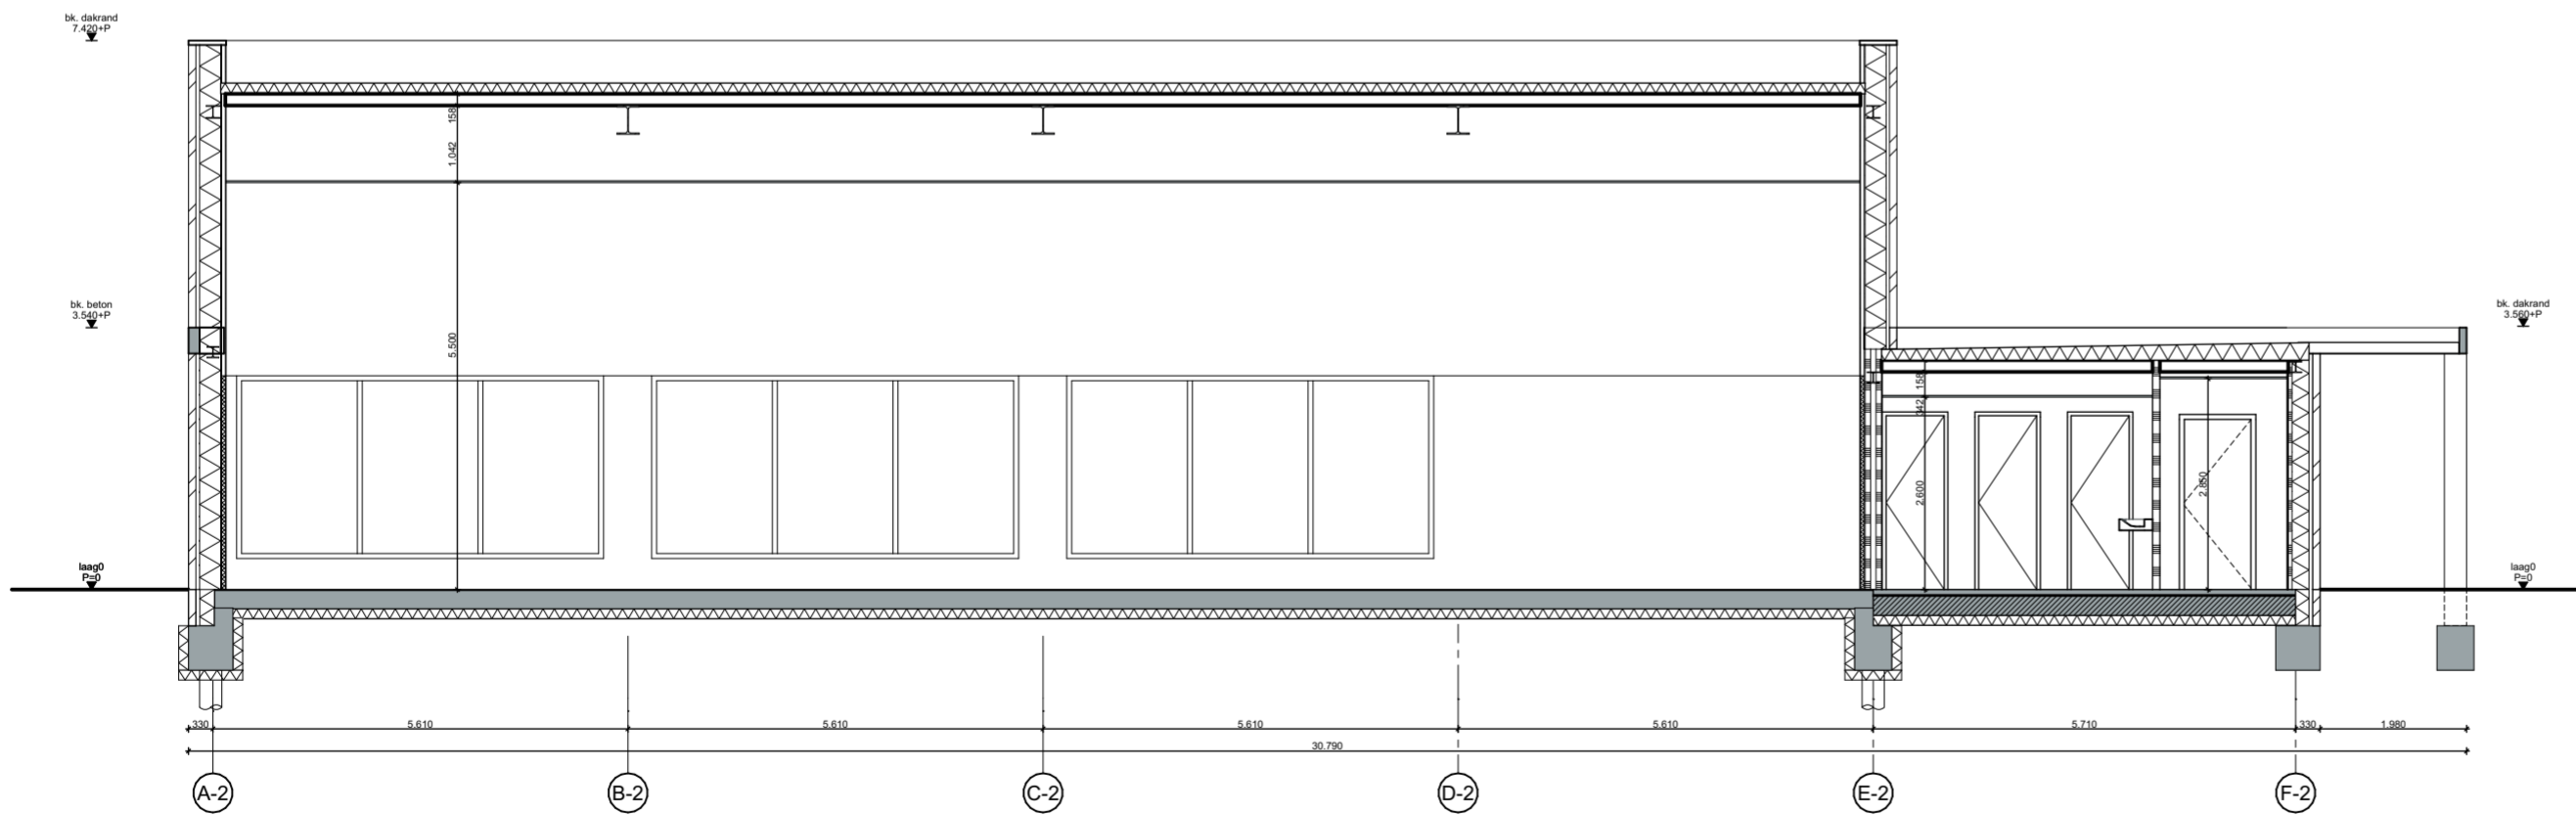

Doorsnede C-C

Doorsnede D-D

Status:  
**DEFINITIEF**

Projectnaam:  
**Beatrixschool Rotterdam**  
Opdrachtgever:  
**PCBO Rotterdam**

Projectnummer: **2302** Fase: **DEFINITIEF ONTWERP**

Tekeningnaam:  
**DO-230**

Omschrijving:  
**Doorsneden- Gymzaal**

Datum: 2-2-2024  
a c  
b d  
e

Schaal: 1:100  
Formaat: A2

**NUY VAN NOORT**  
KNSM laan 53 - 1019 LB Amsterdam - 020-215 9340 - info@nuyvannoort.nl